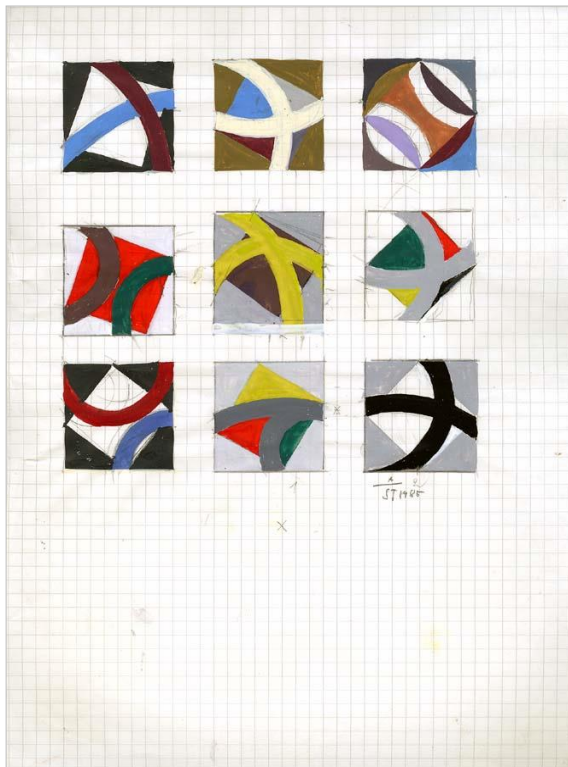

84.3.025

Bänder aus Quadrat

1984

29,7

20,9

Tempera auf
Papier

85.3.032

Ohne Titel

1985

28,5

20,8

Tempera auf
Papier