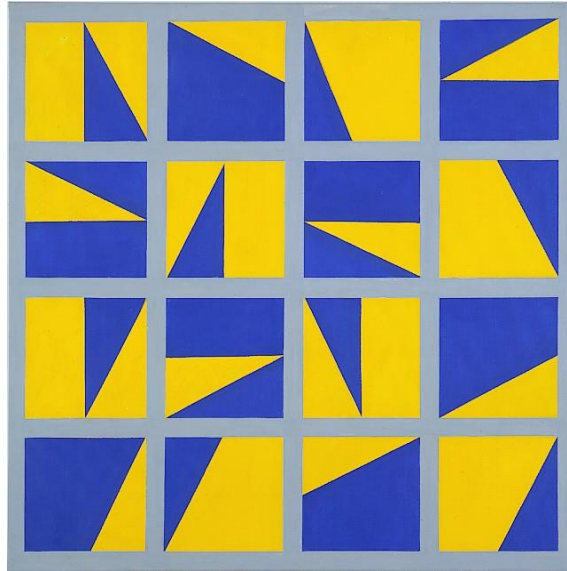

89.1.034 Vier Takte

1989 120 90 3 Acryl auf Leinwand

90.1.006 Eines, zwei, drei, vier

1990 90 90 3 Acryl auf Leinwand

90.1.022 Farbstufen

1990 60 40 3 Acryl auf Leinwand

90.1.043

Vier Dreiecke

120

120

5

Acryl auf Sperrholzplatte

91.1.030 Schräg geteilt

1991 120 120 5 Acryl auf Sperrholzplatte

92.1.004 Dreieckeinschnitt

1992 70 70 3 Acryl auf Leinwand

92.1.007 24 Dreiecke

1992 60 60 3 Acryl auf Leinwand

93.1.019 Schrägschnitte

1993 40 40 2

93.1.021 Grüne Schräge

1993

40

30